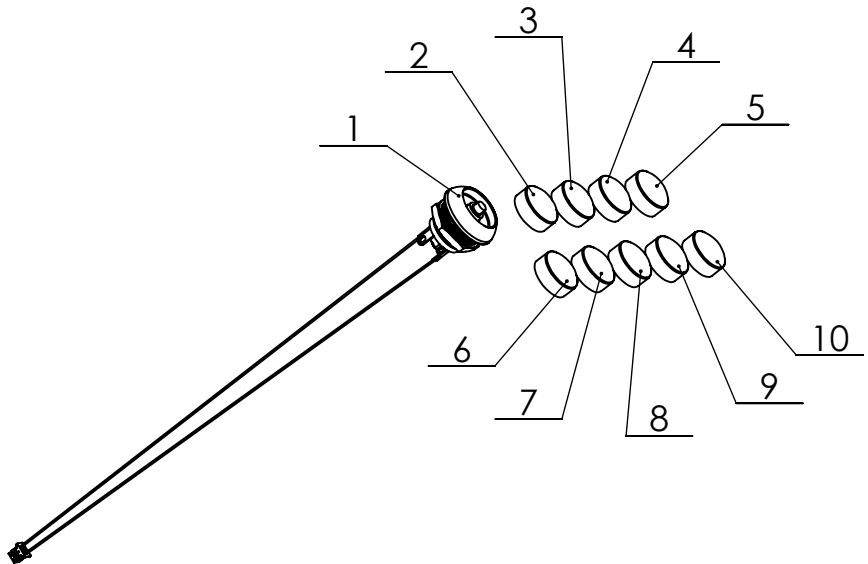

Ersatzteilpaket Drucktaster 1S1Ö
mit Schaltlitze und farbigen matten Druckhauben in hohe Ausführung
Spare parts pack Push button 1S1Ö
with stranded hook-up wire and colored matt pressure cap in high version

Artikel Nr. / Ident No. : 56818

Pos. Nr. Item No.	Typenschlüssel Type code	Bezeichnung	Description	Menge Qty.
1	P9S kpl. mit Schaltlitze	Drucktaster mit Schaltlitze für E-Packs	Pushbutton for switching strange for E-pack	1
2	H WH	Bedienknopf hoch weiß für Drucktaste P9	Cap high white for push button P9	1
3	H RD	Bedienknopf hoch rot für Drucktaste P9	Cap high red for push button P9	1
4	H YE	Bedienknopf hoch gelb für Drucktaste P9	Cap high yellow for push button P9	1
5	H BU	Bedienknopf hoch blau für Drucktaste P9	Cap high blue for push button P9	1
6	H GN	Bedienknopf hoch grün für Drucktaste P9	Cap high green for push button P9	1
7	H BK	Bedienknopf hoch schwarz für Drucktaste P9	Cap high black for push button P9	1
8	H GY	Bedienknopf hoch grau für Drucktaste P9	Cap high grey for push button P9	1
9	H OR	Bedienknopf hoch orange für Drucktaste P9	Cap high orange for button P9	1
10	H VT	Bedienknopf hoch violett für Drucktaste P9	Cap high purple for push button P9	1