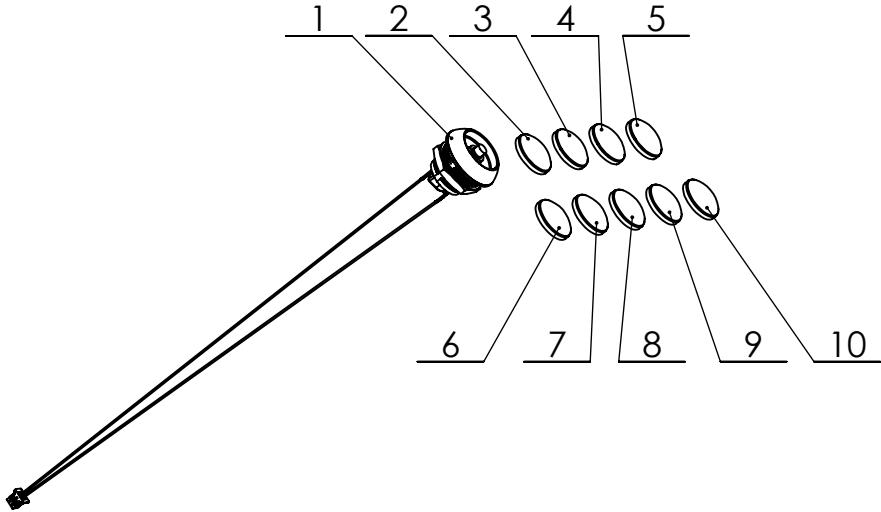

Ersatzteilpaket Drucktaster 1S flache Ausführung Push button flat TNO

Artikel Nr. / Ident No. : 56177

Pos. Nr. Item No.	Typenschlüssel Type code	Bezeichnung	Description	Menge Qty.
1	P9S kpl. mit Schaltlitze	Drucktaster mit Schaltlitze für E-Packs	Pushbutton for switching strang for E-Packs	1
2	F WH	Bedienknopf flach weiß für Drucktaste P9	Cap flat white for push button P9	1
3	F RD	Bedienknopf flach rot für Drucktaste P9	Cap flat red for push button P9	1
4	F YE	Bedienknopf flach gelb für Drucktaste P9	Cap flat yellow for push button P9	1
5	F BU	Bedienknopf flach blau für Drucktaste P9	Cap flat blue for push button P9	1
6	F GN	Bedienknopf flach grün für Drucktaste P9	Cap flat green for push button P9	1
7	F BK	Bedienknopf flach schwarz für Drucktaste P9	Cap flat black for pusch button P9	1
8	F GY	Bedienknopf flach schwarz für Drucktaste P9	Cap flat grey for push button P9	1
9	F OR	Bedienknopf flach orange für Drucktaste P9	Cap flat orange push button P9	1
10	F VT	Bedienknopf flach violett für Drucktaste P9	Cap flat purple for push button P9	1