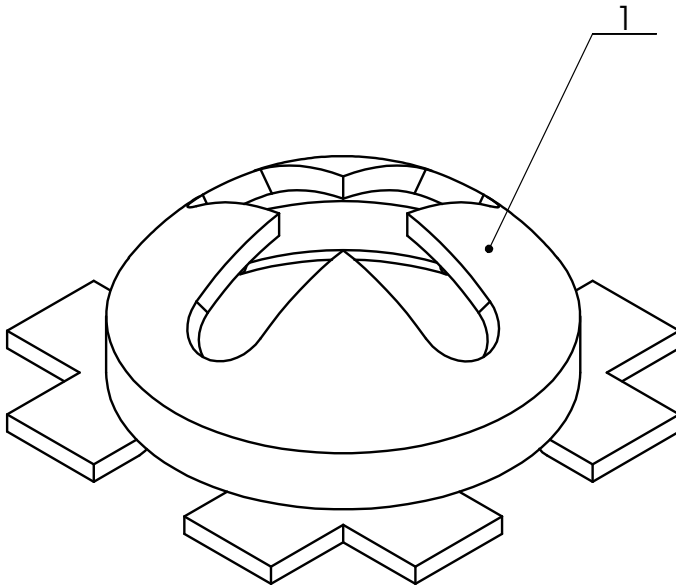

POS-NR.	BENENNUNG	BESCHREIBUNG	MENGE	ABAS NR.
1	VCS042K	Kreuzkulisse	1	13244

 Spohn & Burkhardt <small>Elektrotechnische Fabrik Blaubeuren</small> Spohn & Burkhardt GmbH & Co. KG Mauergasse 5 · 89143 Blaubeuren/Germany Tel.: +49 7344 171-0 info@spobu.de Fax: +49 7344 171-99 www.spobu.de	Rev			
		Datum	Name	Zeichnung Nr. EPACK51897
	Erstellt	07.12.2016	G.Hock	Beschreibung: Kreuzkulisse für VCS0
	Geprüft	08.03.2017	R.Steeb	
	Freigeg.	08.03.2017	G.Hock	
Gedruckt	08.03.2017			
			Oberfl.beh.	
Allgemeintoleranzen nach DIN ISO 2768 - m	Ausdruck kann veraltet sein	Gewicht	0,05 kg	Nach.beh.
DIN 6 T1 - Proj.methode 1 	Schutzvermerk ISO 16016 beachten	Material	Material <nicht festgelegt>	Farbe
		Halbzeug		Farbstruktur
			Spobu-ABAS-Nr.	DINA4
			51897	Maßstab 1,5:1
				Blatt / von 1 / 1

Spohn + Burkhardt

Elektrotechnische Fabrik Blaubeuren

Kreuzkulisse 37° für VCS0

Cross gate 37° for VCS0

Artikel Nr.: 51897

Ident No.:

Pos. Nr. Item No.	Typenschlüssel Type code	Bezeichnung Description	Menge Qty.
1	VCS042K	Kreuzkulisse 37° Cross gate 37°	1