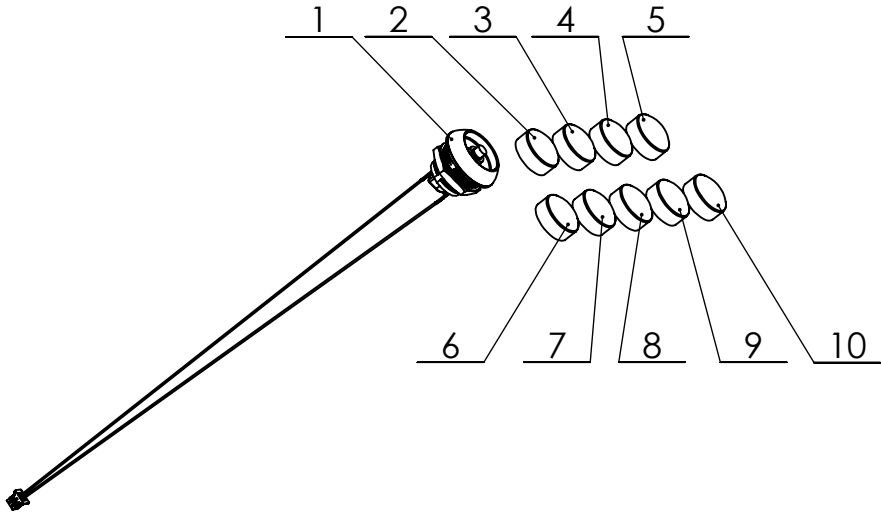

Ersatzteilpaket Drucktaster 1S hohe Ausführung Push button High 1NO

Artikel Nr. / Ident No. : 56178

Pos. Nr. Item No.	Typenschlüssel Type code	Bezeichnung	Description	Menge Qty.
1	P9S kpl. mit Schaltlitze	Drucktaster mit Schaltlitze für E-Packs	Pushbutton for switching strang for E-Packs	1
2	H WH	Bedienknopf hoch weiß für Drucktaste P9	Cap high white for push button P9	1
3	H RD	Bedienknopf hoch rot für Drucktaste P9	Cap high red for push button P9	1
4	H YE	Bedienknopf hoch gelb für Drucktaste P9	Cap high yellow for push button P9	1
5	H BU	Bedienknopf hoch blau für Drucktaste P9	Cap high blue for push button P9	1
6	H GN	Bedienknopf hoch grün für Drucktaste P9	Cap high green for push button P9	1
7	H BK	Bedienknopf hoch schwarz für Drucktaste P9	Cap high black for push button P9	1
8	H GY	Bedienknopf hoch grau für Drucktaste P9	Cap high grey for push button P9	1
9	H OR	Bedienknopf hoch orange für Drucktaste P9	Cap high orange for button P9	1
10	H VT	Bedienknopf hoch violett für Drucktaste P9	Cap high purple for push button P9	1