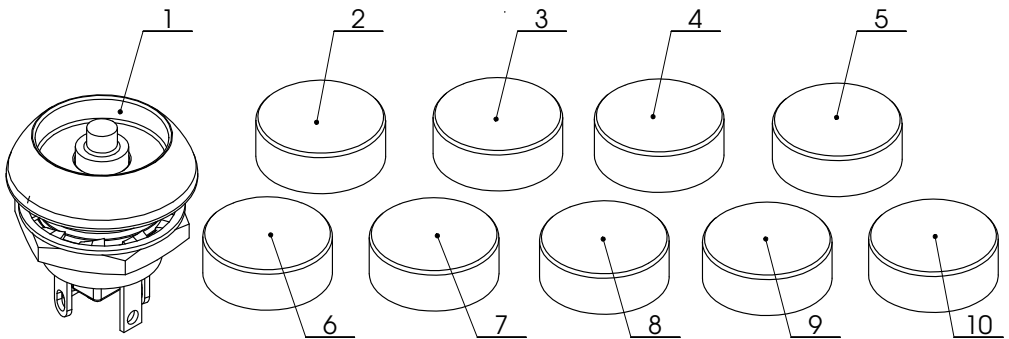

Drucktaster 1S1Ö hohe Ausführung Push button high 1NO, 1NC

Artikel Nr.: 53311

Ident No.:

Pos. Nr. Item No.	Typenschlüssel Type code	Bezeichnung Description	Menge Qty.	
1		Drucktaster ohne Bedienknopf IP67 Umschalter	Push button P9 basic, without cap and switch	1
2		Bedienknopf hohe Ausführung weiss für Drucktaste P9	Cap high white for push button P9	1
3		Bedienknopf hohe Ausführung rot für Drucktaste P9	Cap high red for push button P9	1
4		Bedienknopf hohe Ausführung gelb für Drucktaste P9	Cap high yellow for push button P9	1
5		Bedienknopf hohe Ausführung blau für Drucktaste P9	Cap high blue for push button P9	1
6		Bedienknopf hohe Ausführung grün für Drucktaste P9	Cap high green for push button P9	1
7		Bedienknopf hohe Ausführung schwarz für Drucktaste P9	Cap high black for push button P9	1
8		Bedienknopf hohe Ausführung grau für Drucktaste P9	Cap high grey for push button P9	1
9		Bedienknopf hohe Ausführung orange für Drucktaste P9	Cap high orange for push button P9	1
10		Bedienknopf hohe Ausführung lila für Drucktaste P9	Cap high purple for push button P9	1